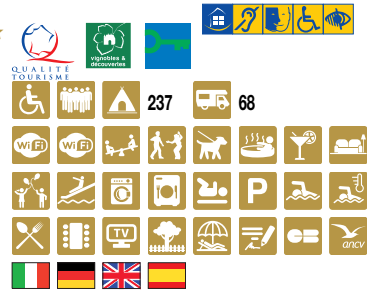

CAMPINGS ET LOCATIONS DE MOBIL-HOMES

LA LONDE-LES-MAURES

©Camping Les Jardins de la Pascalnette

CAMPING LES JARDINS DE LA PASCALINETTE ★★★★★

Du 11/04 au 20/09.

1800 ancien Chemin de Hyères - 83250 La Londe-les-Maures
Tél. **04 94 66 82 72**
resa@lapascalinette.fr
www.lapascalinette.fr

FORFAIT	LOCATION MOBILHOME SEMAINE
À partir de : 33 €	À partir de : 385 €

©Camping Le Pansard

CAMPING LE PANSARD ★★★★★

Du 31/03 au 29/09.

Chemin des Moulières - 83250 La Londe-les-Maures
Tél. **04 94 66 83 22**
pansardcamping@gmail.com
www.camping-pansard.com

FORFAIT	LOCATION MOBILHOME SEMAINE
À partir de : 40 €	À partir de : 411 €

©Camping La Brûlade

CAMPING LA BRÛLADE ★★★★★

Du 01/04 au 30/09 tous les jours.

1263 avenue Général de Gaulle - 83250 La Londe-les-Maures
Tél. **04 94 66 86 28 - 06 14 71 45 55**
contact@camping-la-brulade.com
www.camping-la-brulade.com

FORFAIT	LOCATION MOBILHOME SEMAINE
23 > 37 €	350 > 1310 €

©Camping les Moulières

CAMPING LES MOULIÈRES ★★★★★

Du 30/05 au 30/09.

15 chemin de la Garenne - 83250 La Londe-les-Maures
Tél. **04 94 01 53 21 - 06 85 37 06 37**
camping.les.moulieres@wanadoo.fr
www.campinglesmoulieres.com

FORFAIT
25 > 36 €

©Camping Parc Valrose

CAMPING PARC VALROSE ★★★★★

Du 01/03 au 27/06, Du 28/06 au 29/08, Du 30/08 au 30/11.

2794 route de Saint Honoré - 83250 La Londe-les-Maures
Tél. **04 94 66 81 36**
info@parcvalrose.com
www.parcvalrose.com

LOCATION MOBILHOME SEMAINE
À partir de : 300 €